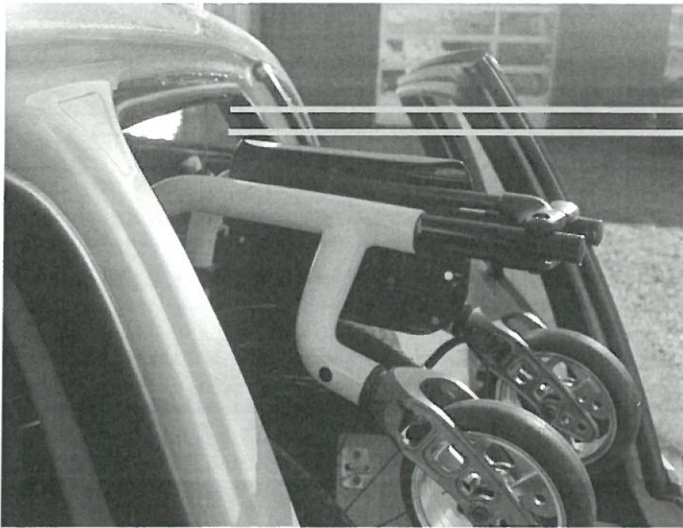

LADEBOY S2

Sonderlösung Zoran

Serie S2
Rollstuhl kippt um 90°