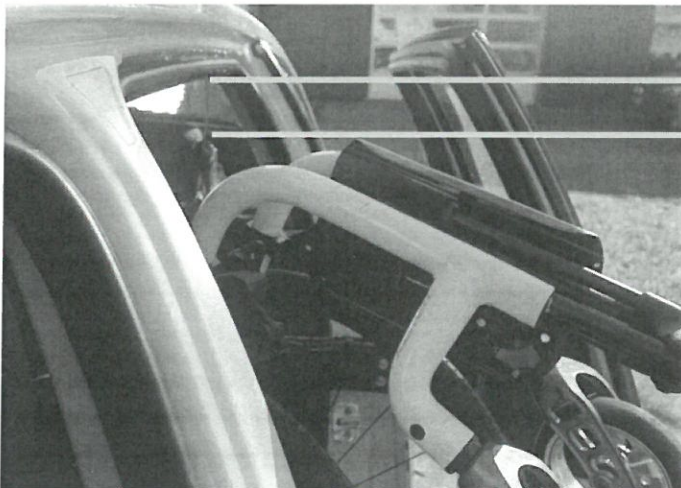

Handkette - Goo...

Überzeugen Sie sich selbst von der Funktionalität

LADEBOY S2

Sonderlösung Zoran

Serie S2
Rollstuhl kippt um 90°

Sonderausführung Zoran
Rollstuhl kippt um 70°

Rollstuhllänge größer bis zu 6cm